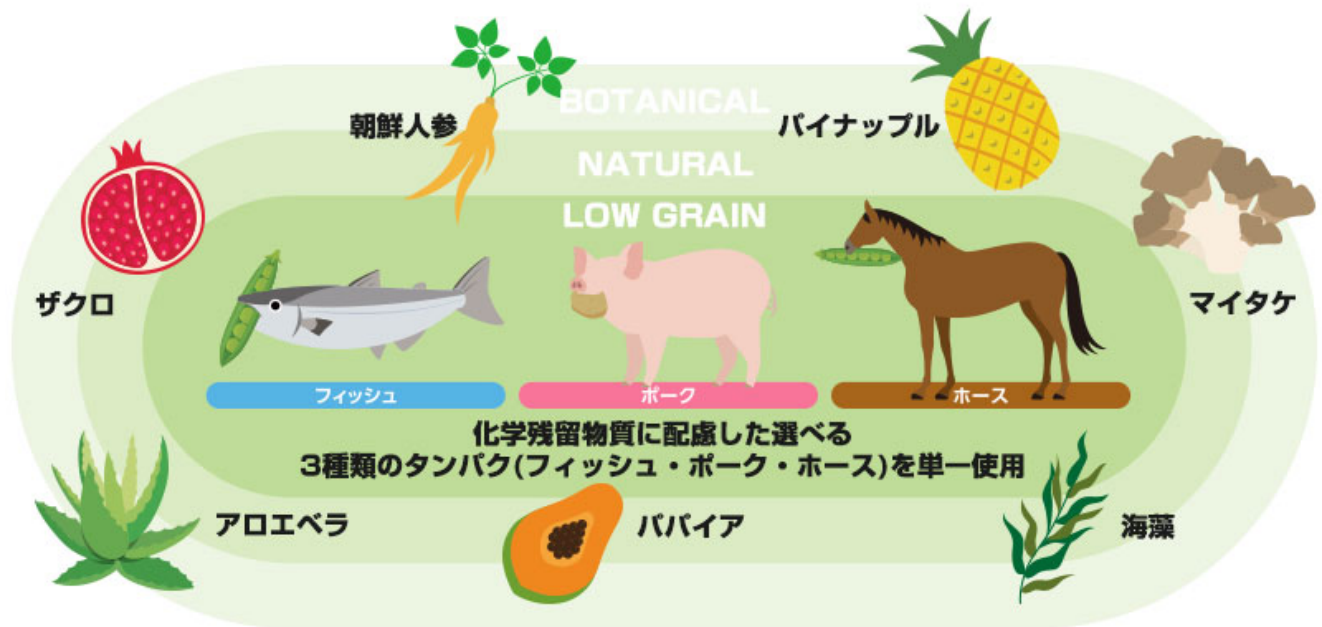

デイリーフォルツァ ミディアム ポーク(中粒)

アレルギー管理と炎症に配慮した単一タンパクの低アレルギー除去食に
 フィトセラピー原理によるボタニカル成分をプラスした新デイリーフード。

- ご飯選びやフードローテーションも楽しい！フィッシュ（魚）・ホース（馬肉）・ポーク（豚肉）
 小粒サイズはお口の小さなワンちゃんの多い日本限定商品です。中粒は全犬種にオススメ。
 おトクな大袋もあり、まさにデイリーユースに最適です。
- 食物アレルギーや環境ホルモンのアレルギーに配慮
- 皮膚被毛の健康維持や腸内環境をサポート
- 抗生物質・ホルモン剤・遺伝子組み換え作物不使用

マイタケ・朝鮮人参・パイナップル・ザクロなど抗酸化成分をもつ贅沢な健康素材を追加しました。
 特に涙やけ・各部炎症等でお困りの長毛種・超短毛種のワンちゃんや消化吸収が気になるワンちゃんに、魚油使用で皮膚被毛の健康維持にもオススメです。

[原材料名]

豚肉・ポテト・米・魚油・ビートパルプ・ポテトデンプン・ビール酵母・ミネラル(炭酸カルシウム・第一リン酸カルシウム・硫酸亜鉛・銅グリシンキレート)・BioMOS(乾燥酵母)・FOS(フラクトオリゴ糖)・ビタミン(E・C・B12・PP・A・パントテン酸・B2・B6・B1・葉酸)・塩化コリン・DLメチオニン・グルコサミン
 マイタケ・ユッカシジゲラ・パパイア・パイナップルの茎・ザクロ・アロエベラ・海藻(ヘマトコッカス(アスタキサンチン))・朝鮮人参・天然トコフェロールとローズマリー抽出物(酸化防止剤として使用)

[成分値]

粗タンパク質22.0%・粗脂肪12.5%・粗灰分8.6%・粗繊維4.45%・水分9.0%・カルシウム1.05%・リン0.84%
 ビタミンA 17.500UI/Kg・ビタミンD3 1.000UI/Kg・ビタミンE 280UI/Kg・硫酸亜鉛137mg/Kg・銅グリシンキレート39mg/kg・塩化コリン1.000mg/kg・DLメチオニン500mg/kg・Omega3 0.7%・Omega6 2.8%
 マイタケ270mg/Kg・パパイア250mg/Kg・パイナップルの茎250mg/Kg・ザクロ 150mg/kg・アロエベラ130mg/Kg・ヘマトコッカス50mg/kg・朝鮮人参50mg/kg