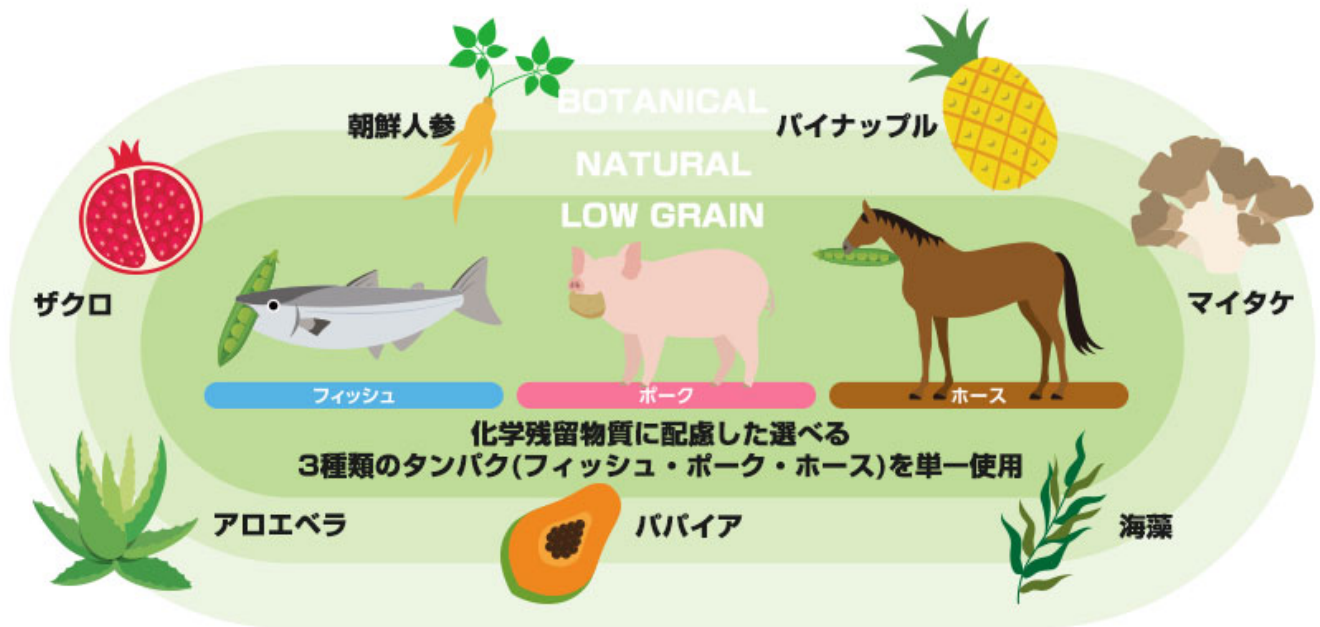

アレルギー管理と炎症に配慮した単一タンパクの低アレルギー除去食に
 フィトセラピー原理によるボタニカル成分をプラスした新デイリーフード。

- ご飯選びやフードローテーションも楽しい！フィッシュ（魚）・ホース（馬肉）・ポーク（豚肉）
 小粒サイズはお口の小さなワンちゃんの多い日本限定商品です。中粒は全犬種にオススメ。
 おトクな大袋もあり、まさにデイリーユースに最適です。
- 食物アレルギーや環境ホルモンのアレルギーに配慮
- 皮膚被毛の健康維持や腸内環境をサポート
- 抗生物質・ホルモン剤・遺伝子組み換え作物不使用

マイタケ・朝鮮人参・パイナップル・ザクロなど抗酸化成分をもつ贅沢な健康素材を追加しました。
 特に涙やけ・各部炎症等でお困りの長毛種・超短毛種のワンちゃんや消化吸収が気になるワンちゃんに、魚油使用で皮膚被毛の健康維持にもオススメです。

900g ¥1,900(税別)
 3kg ¥5,400(税別)
 (500g×6袋)
 8kg ¥11,200(税別)
 20kg ¥24,000(税別)

[原材料名]